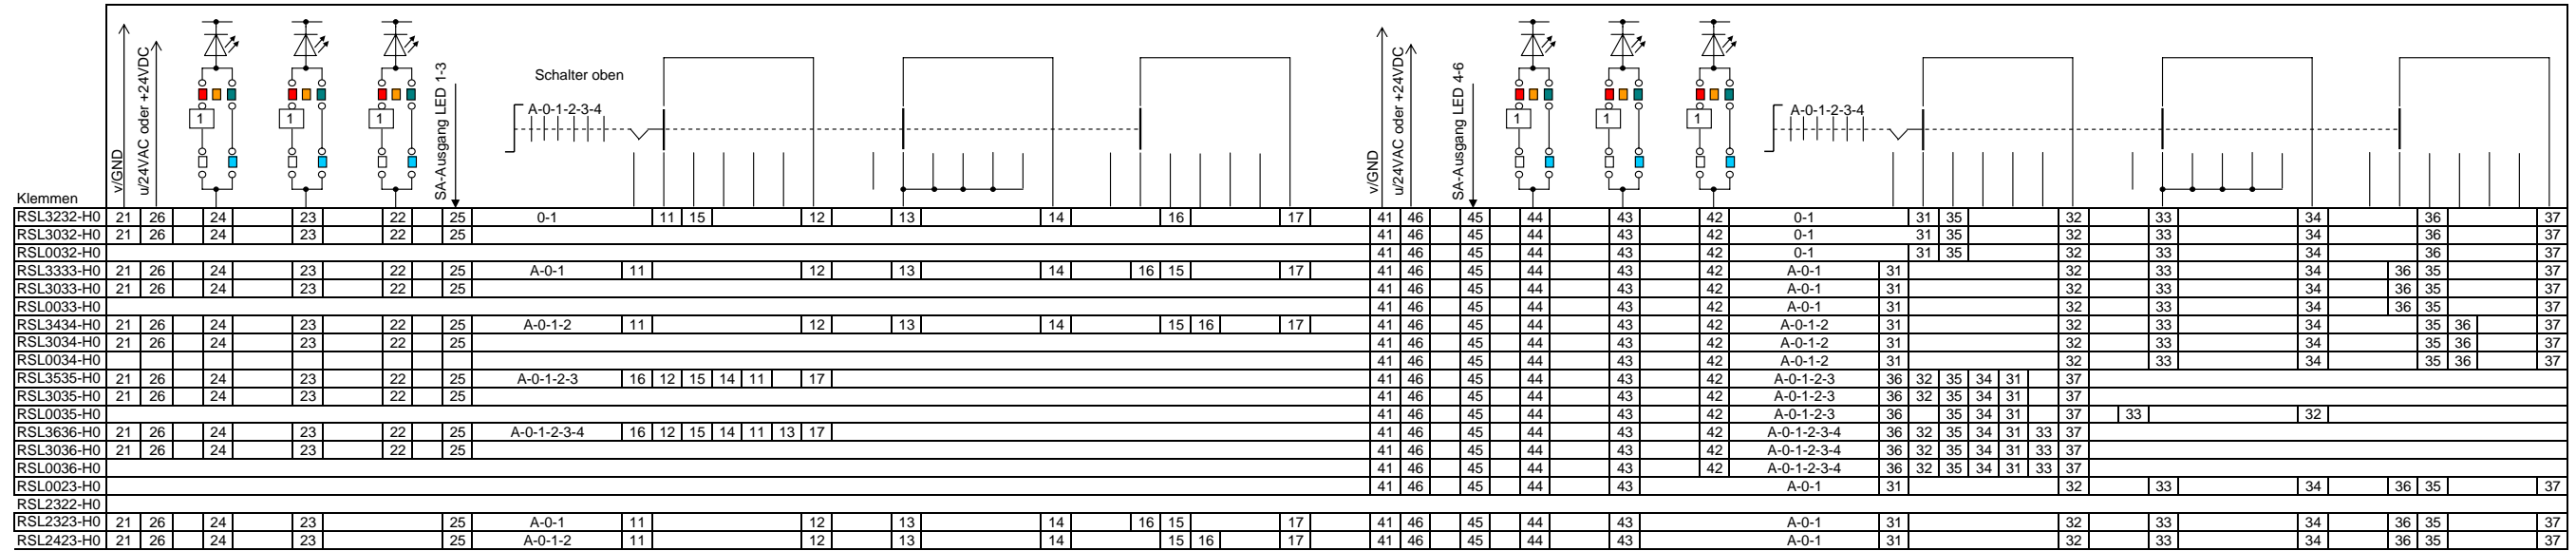

Typenschlüssel	1. Ziffer	LED's oben
	1 oben +	
	2 mitte +	
	3 unten	rot oder grün oder gelb / invertiert
		oben mitte unten

2. Ziffer	Schalterstellungen oben	
2	2 stelliger Schalter	A-0 z.B. Auto-Aus oder Ein-Aus
3	3 stelliger Schalter	A-0-1 z.B. Auto-Aus-Ein
4	4 stelliger Schalter	A-0-1-2 z.B. Auto-Aus-St.1-St.2
5	5 stelliger Schalter	A-0-1-2-3 z.B. Auto-Aus-St.1-St.2-St.3
6	6 stelliger Schalter	A-0-1-2-3-4 z.B. Auto-Aus-St.1-St.2-St.3-St.4

3. Ziffer	LED's oben
1 oben +	
2 mitte +	
3 unten	rot oder grün oder gelb / invertiert
	oben mitte unten

4. Ziffer	Schalterstellungen oben	
2	2 stelliger Schalter	A-0 z.B. Auto-Aus oder Ein-Aus
3	3 stelliger Schalter	A-0-1 z.B. Auto-Aus-Ein
4	4 stelliger Schalter	A-0-1-2 z.B. Auto-Aus-St.1-St.2
5	5 stelliger Schalter	A-0-1-2-3 z.B. Auto-Aus-St.1-St.2-St.3
6	6 stelliger Schalter	A-0-1-2-3-4 z.B. Auto-Aus-St.1-St.2-St.3-St.4