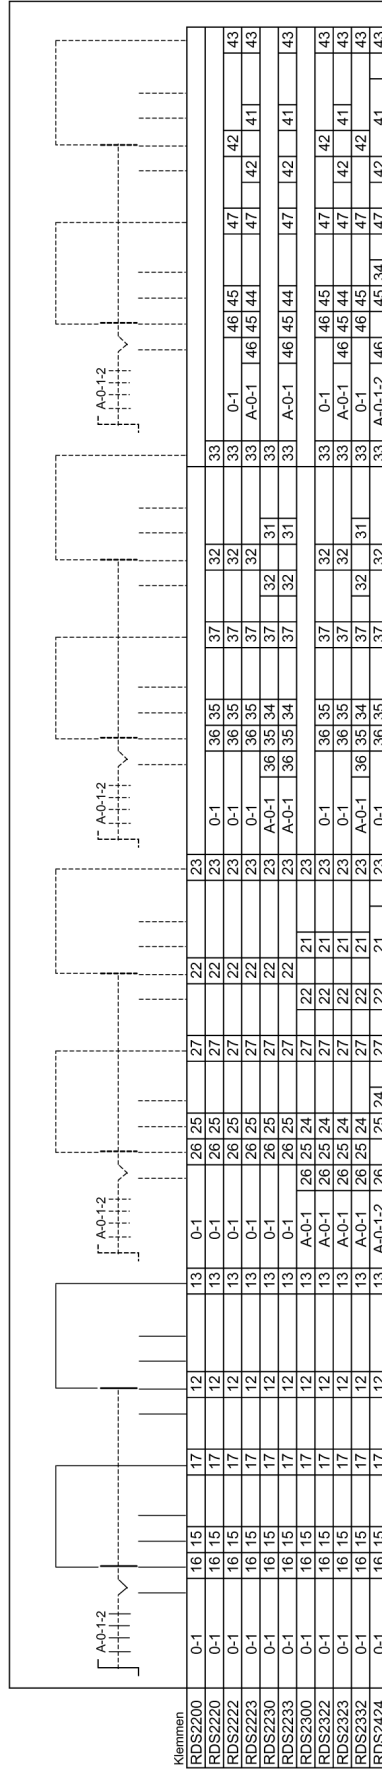

4.Ziffer	Schalterstellungen unten-unten
2	2stellig.Schalter A-0 z.B. Auto-Aus / Ein-Aus
3	3stellig.Schalter A-0-1 z.B. Auto-Aus-Ein
4	4stellig.Schalter A-0-1-2 z.B. Auto-Aus-St.1-St.2

3.Ziffer	Schalterstellungen unten-oben
2	2stellig.Schalter A-0 z.B. Auto-Aus / Ein-Aus
3	3stellig.Schalter A-0-1 z.B. Auto-Aus-Ein
4	4stellig.Schalter A-0-1-2 z.B. Auto-Aus-St.1-St.2

2.Ziffer	Schalterstellungen oben-unten
2	2stellig.Schalter A-0 z.B. Auto-Aus / Ein-Aus
3	3stellig.Schalter A-0-1 z.B. Auto-Aus-Ein
4	4stellig.Schalter A-0-1-2 z.B. Auto-Aus-St.1-St.2

1.Ziffer	Schalterstellungen oben-oben
2	2stellig.Schalter A-0 z.B. Auto-Aus / Ein-Aus
3	3stellig.Schalter A-0-1 z.B. Auto-Aus-Ein
4	4stellig.Schalter A-0-1-2 z.B. Auto-Aus-St.1-St.2