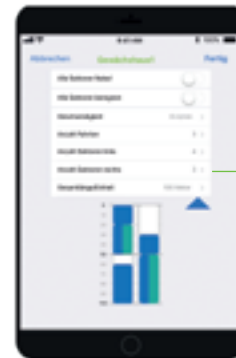

## Features der App

Komfortabel verwalten und überall sicher informiert bleiben:

Zugriffsschutz durch Benutzerkontenverwaltung, bequemer Zugang über Cloud

Schnelle Übersicht über alle zu verwaltenden Anlagen

Visuelle Darstellung der Bewässerungs- und Düngesektoren sowie nicht bewässerter Bereiche

Neben zeitgesteuerten Fahrten kann über die App auch manuell gestartet und gestoppt werden

Vollzugriff auf alle Parameter zur individuellen und präzisen Konfiguration